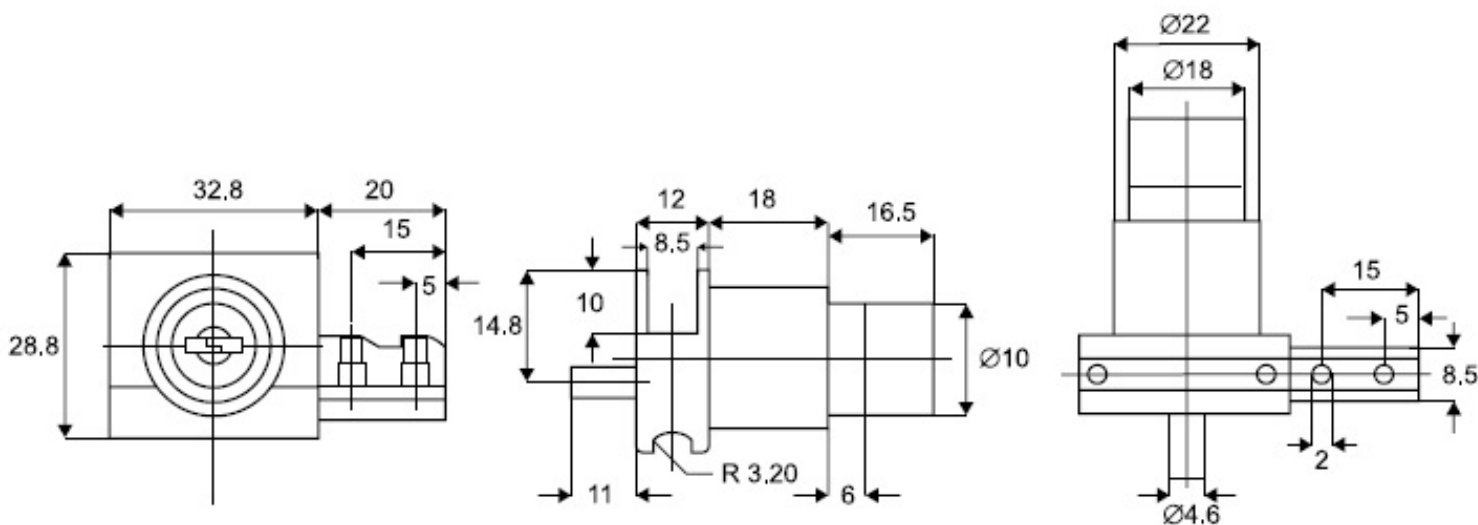

PRODUCT SHEET

Description:

Glass Sliding Push Door Lock 2010, L+R, Matt Gold, CK SISO

Item number:

14.09.463-0

Units	Box	Carton	HS Code	Barcode
Pcs.	20	200	8301300000	 5704866048491

SISO A/S

Mileparken 11
DK-2740 Skovlunde
Denmark
VAT: DK 24786013